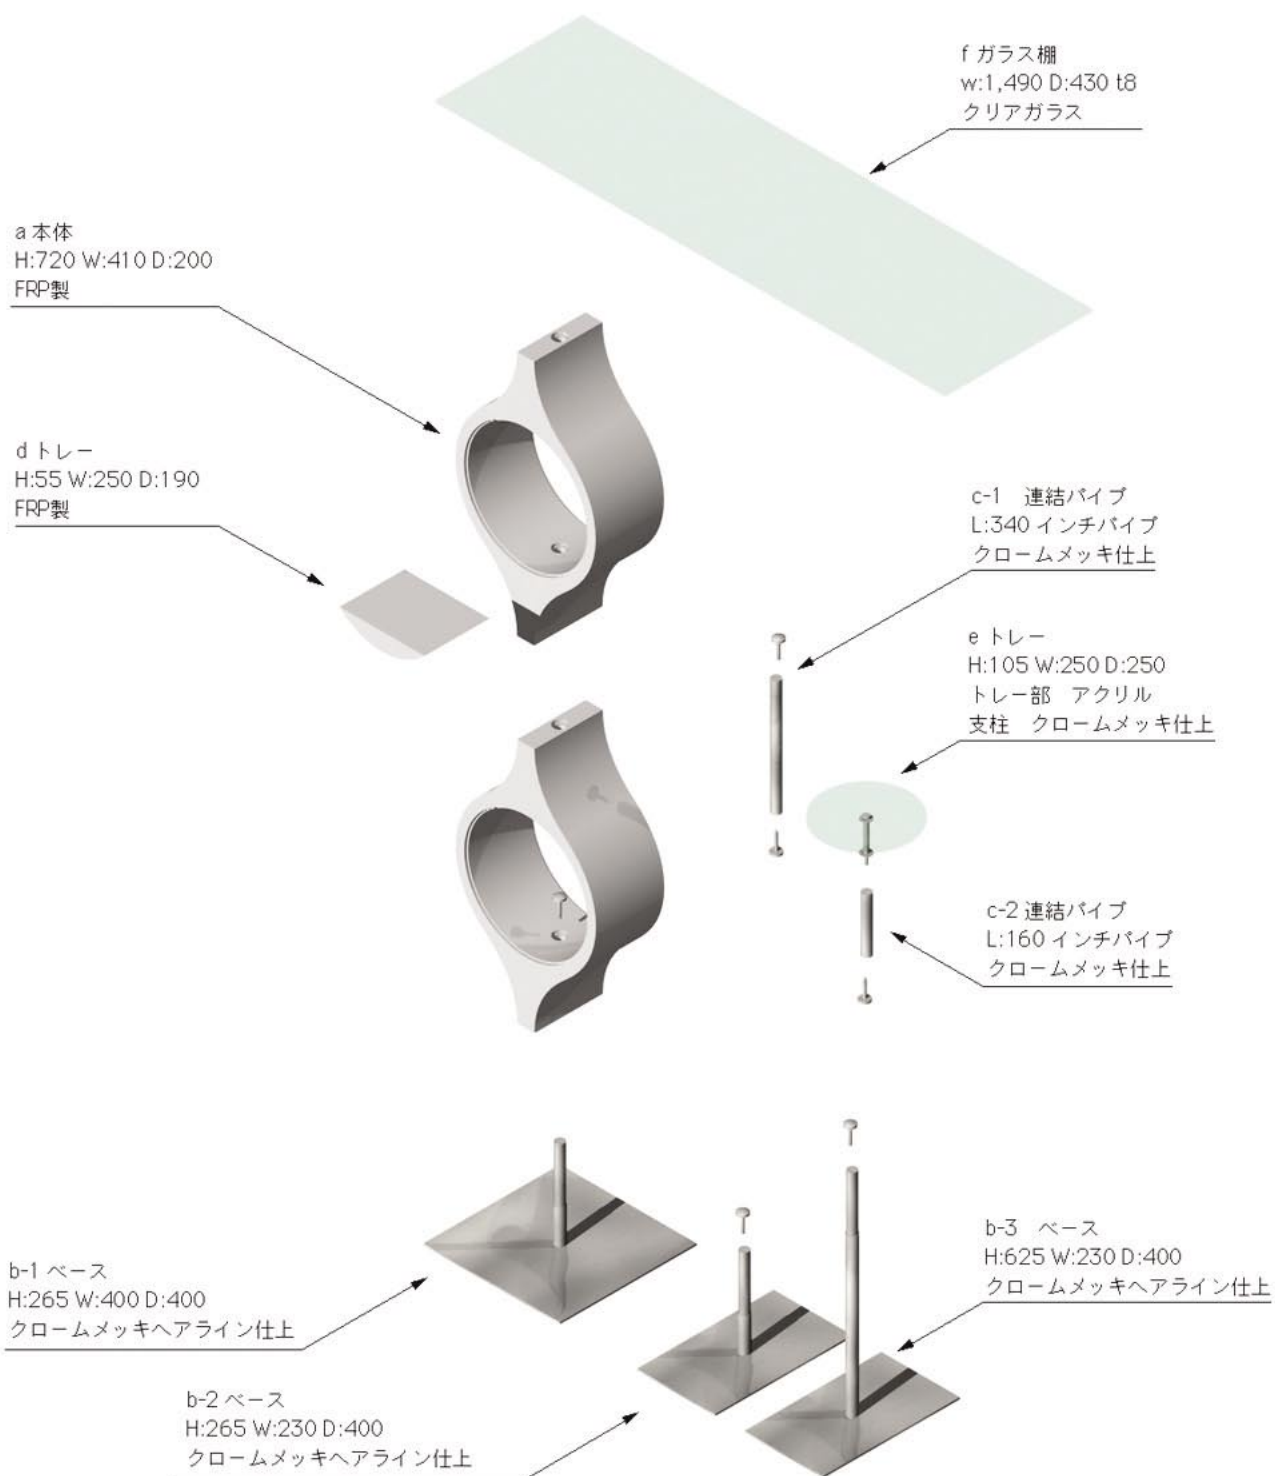

左より
TD-0418-G (別註)
TD-0418-D (別註)

左より
TH-0230-A-2
TD-0418-D (別註)

TD-0418 使用例

(d) トレー

(e) トレー

TD-0418-A 陳列棚
H:820 W:400 D:400

TD-0418-B 陳列棚
H:1,540 W:400 D:400

TD-0418-C 陳列棚
H:2,260 W:400 D:400

TD-0418-D 陳列棚
H:2,260 W:640 D:400

TD-0418-E 陳列棚
H:2,260 W:870 D:400

TD-0418-F テーブル
H:420 W:1,490 D:430

TD-0418-G 陳列棚
H:640 W:1,440 D:200

パーツ&アタッチメント